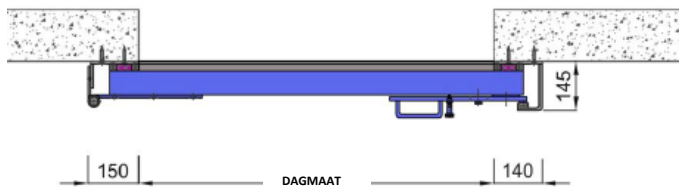

HWD - WATERWERENDE POORT