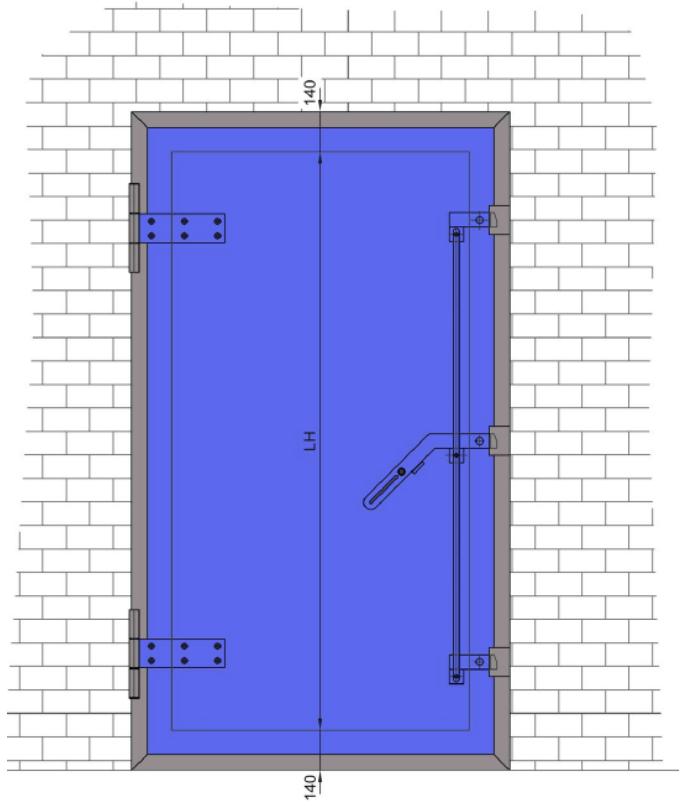

HWD - WATERWERENDE POORT