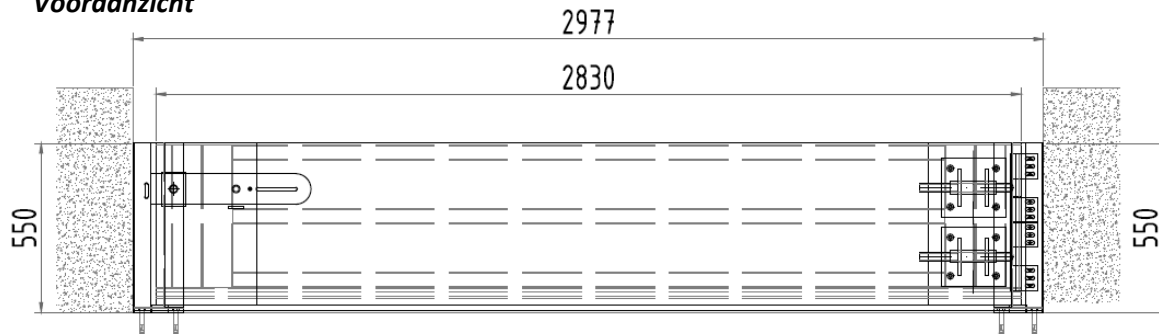

HWD - WATERWERENDE POORT

UITVOERING

- Poort/deur : aluminium
- Kader : INOX 304 of GALVA

Opent en sluit zoals een gewone poort of deur.

Systeem kan van beide zijden water tegen houden.

HWD - WATERWERENDE POORT

TOEPASSING VOOR
IN/UITRITTEN

Hoogte drempel:
50 mm / min. 30 mm

HWD - WATERWERENDE POORT

TOEPASSING VOOR
LOOPDEUREN

Hoogte drempel:
50 mm / min. 30 mm

HWD - WATERWERENDE POORT

Snede

Bovenaanzicht

Vooranzicht

HWD - WATERWERENDE POORT

HWD - WATERWERENDE POORT