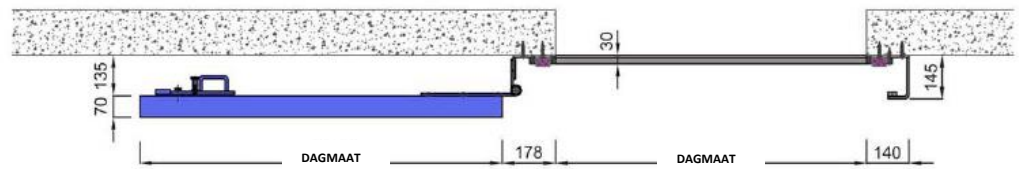

HWD - WATERWERENDE POORT