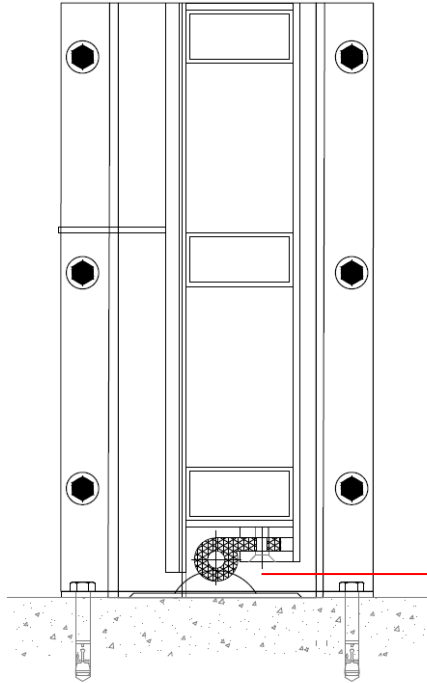

HWD - WATERWERENDE POORT

UITVOERING

- Poort/deur : aluminium
- Kader : INOX 304 of GALVA

Opent en sluit zoals een gewone poort of deur.

Systeem kan van beide zijden water tegen houden.

HWD - WATERWERENDE POORT

TOEPASSING VOOR
IN/UITRITTEN

Hoogte drempel:
50 mm / min. 30 mm

HWD - WATERWERENDE POORT

TOEPASSING VOOR
LOOPDEUREN

Hoogte drempel:
50 mm / min. 30 mm

HWD - WATERWERENDE POORT

Snede

Bovenaanzicht