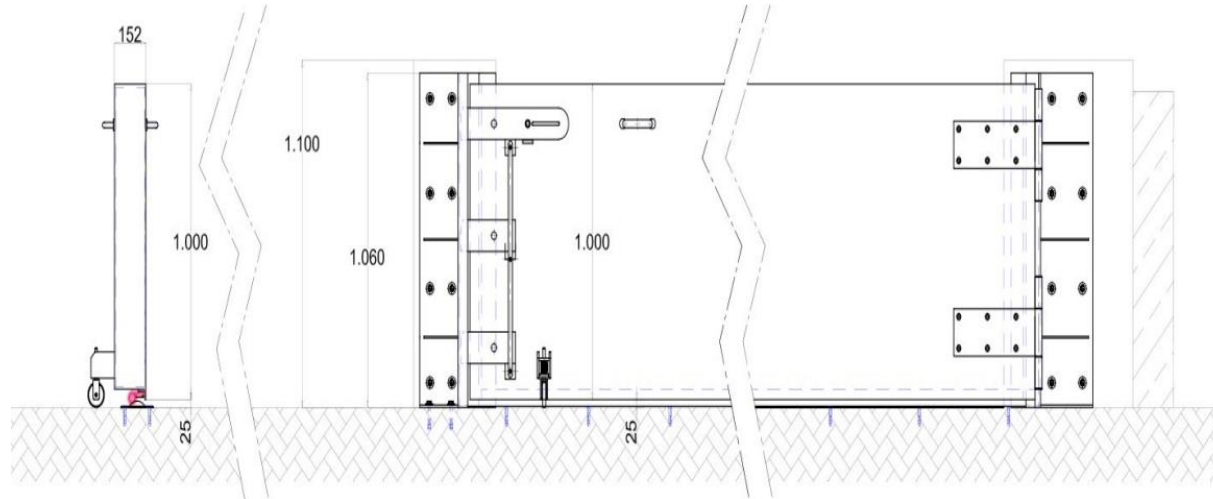

HWD - WATERWERENDE POORT

UITVOERING

- Poort/deur : aluminium
- Kader : INOX 304 of GALVA

Opent en sluit zoals een gewone poort of deur.

Systeem kan van beide zijden water tegen houden.

HWD - WATERWERENDE POORT

TOEPASSING VOOR
IN/UITRITTEN

Hoogte drempel:
50 mm / min. 30 mm

HWD - WATERWERENDE POORT

TOEPASSING VOOR
LOOPDEUREN

Hoogte drempel:
50 mm / min. 30 mm

HWD - WATERWERENDE POORT

Snede

Bovenaanzicht

Vooranzicht

HWD - WATERWERENDE POORT

HWD - WATERWERENDE POORT