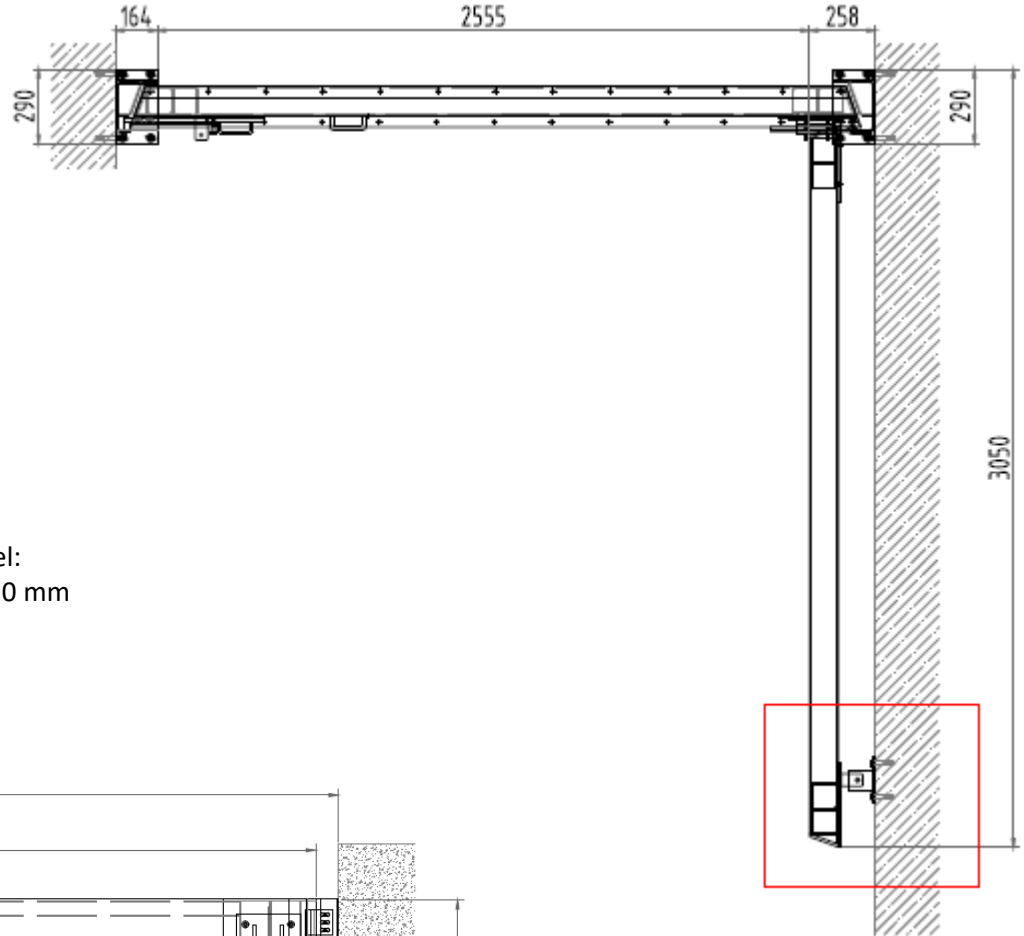

TOEPASSING VOOR
IN/UITRITTEN

Hoogte drempel:
50 mm / min. 30 mm

HWD - WATERWERENDE POORT

TOEPASSING VOOR
LOOPDEUREN

Hoogte drempel:
50 mm / min. 30 mm

HWD - WATERWERENDE POORT

Snede

Bovenaanzicht