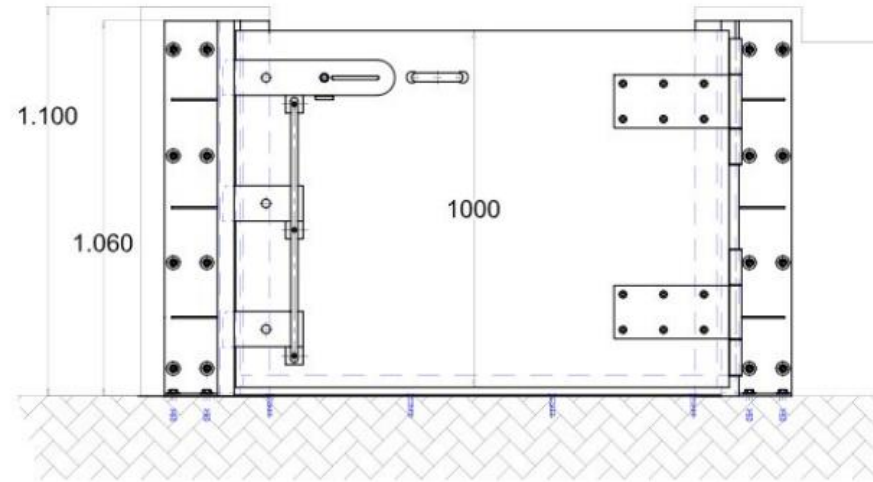

HWD - WATERWERENDE POORT

UITVOERING

- Poort/deur : aluminium
- Kader : INOX 304 of GALVA

Opent en sluit zoals een gewone poort of deur.

Systeem kan van beide zijden water tegen houden.

HWD - WATERWERENDE POORT

TOEPASSING VOOR
IN/UITRITTEN

Hoogte drempel:
50 mm / min. 30 mm

HWD - WATERWERENDE POORT

TOEPASSING VOOR
LOOPDEUREN

Hoogte drempel:
50 mm / min. 30 mm

HWD - WATERWERENDE POORT

Snede

Bovenaanzicht

Vooranzicht

HWD - WATERWERENDE POORT

HWD - WATERWERENDE POORT